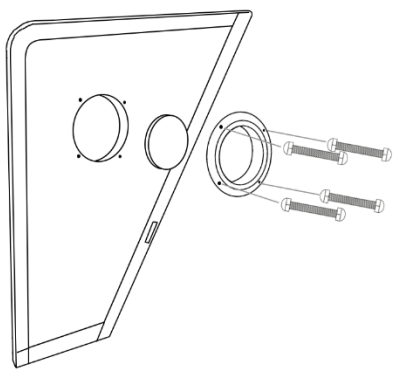

# Montageanleitung

Art. Nr. 22498

**Strandkorb Santorin**

Anzahl	2	8	14	2	8	4	2	4
Verwendung in position	12	6, 7	2, 3, 12	14	4	10	14	12

8	2	2	1
5	11	11	

2x  
Seite

2x  
Fuß-Auszug

1x  
Rückenteil  
Oberkorb

2x  
Bullauge  
und Acryl

①

②

③

④

5mm  
40mm  
x8

⑤

x8

⑥

6mm  
80mm  
x4

7

5mm  
25mm  
x4

10

x2  
x2

11

8mm  
90mm  
x2

12

x4

6mm  
60mm  
x2

13

14

15