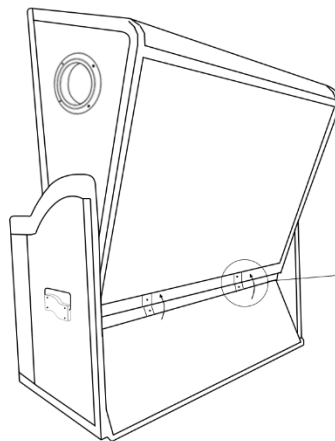

# Montageanleitung

Art. Nr. 22498

**Strandkorb Santorin**

Anzahl	2	8	14	2	8	4	2	4
Verwendung in position	12	6, 7	2, 3, 12	14	4	10	14	12

8	2	2	1
5	11	11	

2x  
Seite

2x  
Fuß-Auszug

1x  
Rückenteil  
Oberkorb

⑥

6mm  
80mm  
x4

7

5mm  
25mm  
x4

10

x2  
x2

11

8mm  
90mm  
x2

12

x4

6mm  
60mm  
x2

13

14

15