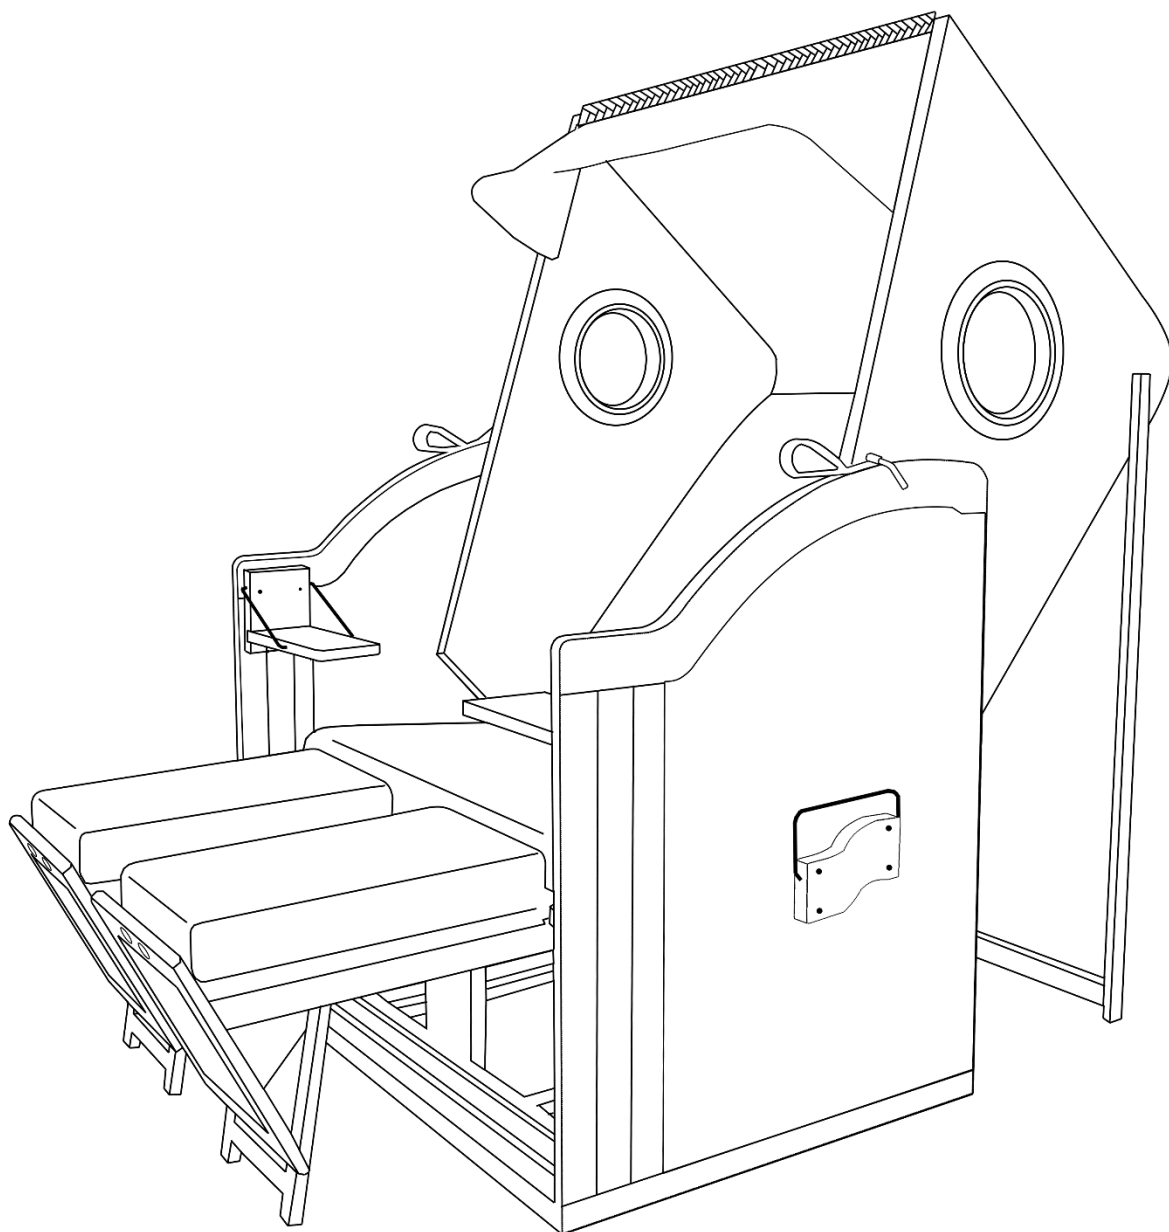

# Montageanleitung

Art. Nr. 22498

**Strandkorb Santorin**

Anzahl	2	8	14	2	8	4	2	4
Verwendung in position	12	6, 7	2, 3, 12	14	4	10	14	12

8	2	2	1
5	11	11	

2x  
Seite

2x  
Fuß-Auszug

1x  
Rückenteil  
Oberkorb

1x  
Dach  
Oberkorb

1x  
Markise

1x  
Markisen-Bogen

2x  
Kipp-Schutz  
Bügel

2x  
Tragegriff

1x  
Gefalteter  
Unterkorb

2x  
Seitenteil  
Oberkorb

2x  
Fußkissen