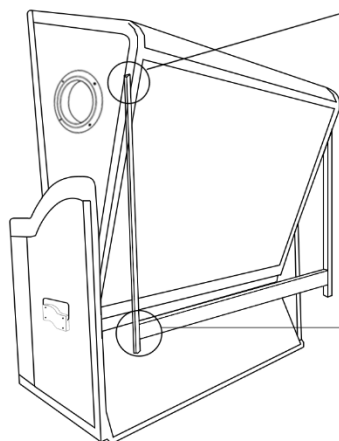

# Montageanleitung

Art. Nr. 22498

**Strandkorb Santorin**

Anzahl	2	8	14	2	8	4	2	4
Verwendung in position	12	6, 7	2, 3, 12	14	4	10	14	12

8	2	2	1
5	11	11	

2x  
Seite

2x  
Fuß-Auszug

1x  
Rückenteil  
Oberkorb

⑥

6mm  
80mm  
x4

7

5mm  
25mm  
x4

10

x2  
x2

11

8mm  
90mm  
x2

12

x4

6mm  
60mm  
x2

13

14

15