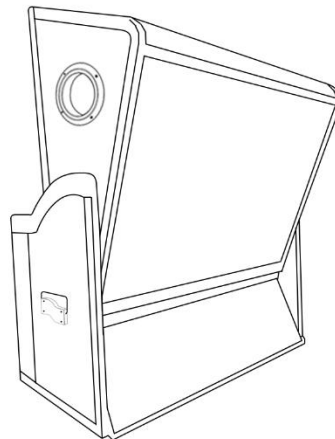

# Montageanleitung

Art. Nr. 22498

**Strandkorb Santorin**

Anzahl	2	8	14	2	8	4	2	4
Verwendung in position	12	6, 7	2, 3, 12	14	4	10	14	12

8	2	2	1
5	11	11	

2x  
Seite

2x  
Fuß-Auszug

1x  
Rückenteil  
Oberkorb

2x  
Bullauge  
und Acryl

①

②

③

④

5mm  
40mm  
x8

⑤

x8

⑥

6mm  
80mm  
x4

7

5mm  
25mm  
x4

10

x2  
x2

11

8mm  
90mm  
x2