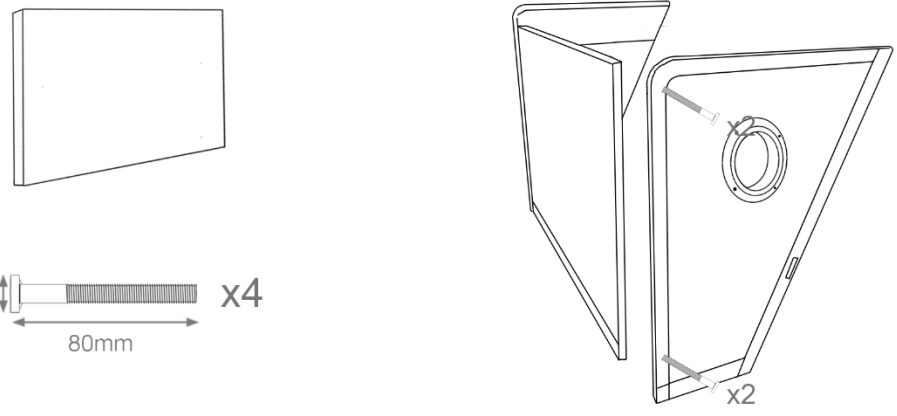

# Montageanleitung

Art. Nr. 22498

**Strandkorb Santorin**

Anzahl	2	8	14	2	8	4	2	4
Verwendung in position	12	6, 7	2, 3, 12	14	4	10	14	12

8	2	2	1
5	11	11	

2x  
Seite

2x  
Fuß-Auszug

1x  
Rückenteil  
Oberkorb

2x  
Bullauge  
und Acryl

①

②

③

④

5mm  
40mm  
x8

⑤

x8

⑥

6mm  
80mm  
x4

7

5mm  
25mm  
x4

10

x2  
x2

11

8mm  
90mm  
x2

12

x4

6mm  
60mm  
x2

13

14

15