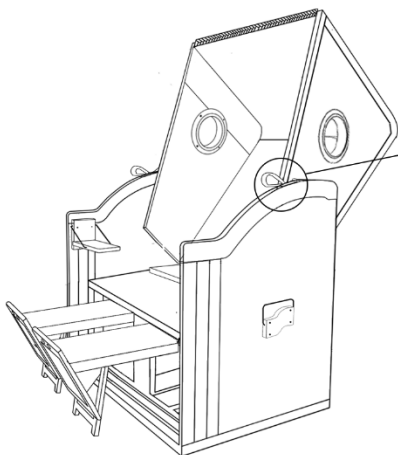

# Montageanleitung

Art. Nr. 22498

**Strandkorb Santorin**

Anzahl	2	8	14	2	8	4	2	4
Verwendung in position	12	6, 7	2, 3, 12	14	4	10	14	12

8	2	2	1
5	11	11	

2x  
Seite

2x  
Fuß-Auszug

1x  
Rückenteil  
Oberkorb

⑥

6mm  
80mm  
x4

7

5mm  
25mm  
x4

10

x2  
x2

11

8mm  
90mm  
x2

12

x4

6mm  
60mm  
x2

13

14

15