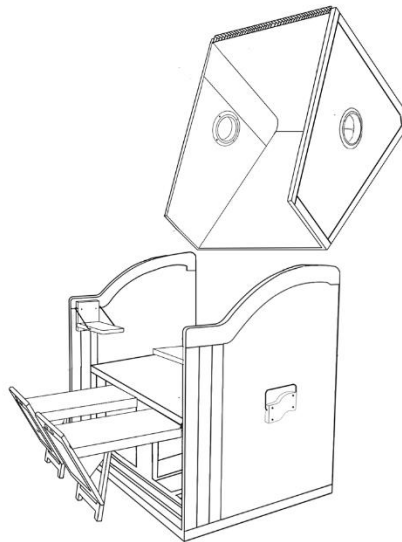

# Montageanleitung

Art. Nr. 22498

**Strandkorb Santorin**

Anzahl	2	8	14	2	8	4	2	4
Verwendung in position	12	6, 7	2, 3, 12	14	4	10	14	12

8	2	2	1
5	11	11	

2x  
Seite

2x  
Fuß-Auszug

1x  
Rückenteil  
Oberkorb

2x  
Bullauge  
und Acryl

①

②

③

④

5mm  
40mm  
x8

⑤

x8

⑥

6mm  
80mm  
x4

7

5mm  
25mm  
x4

10

x2  
x2

11

8mm  
90mm  
x2