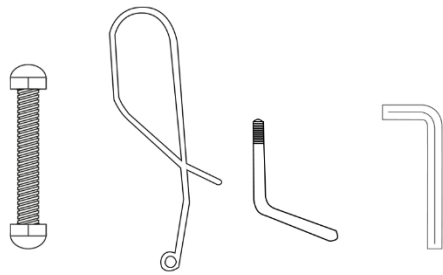

# Montageanleitung

Art. Nr. 22498

**Strandkorb Santorin**

Anzahl	2	8	14	2	8	4	2	4
Verwendung in position	12	6, 7	2, 3, 12	14	4	10	14	12

8	2	2	1
5	11	11	

2x  
Seite

2x  
Fuß-Auszug

1x  
Rückenteil  
Oberkorb

2x  
Bullauge  
und Acryl

①

②

③

④

5mm  
40mm  
x8

⑤

x8

⑥

6mm  
80mm  
x4

7

5mm  
25mm  
x4

10

x2  
x2

11

8mm  
90mm  
x2

12

x4

6mm  
60mm  
x2

13

14

15