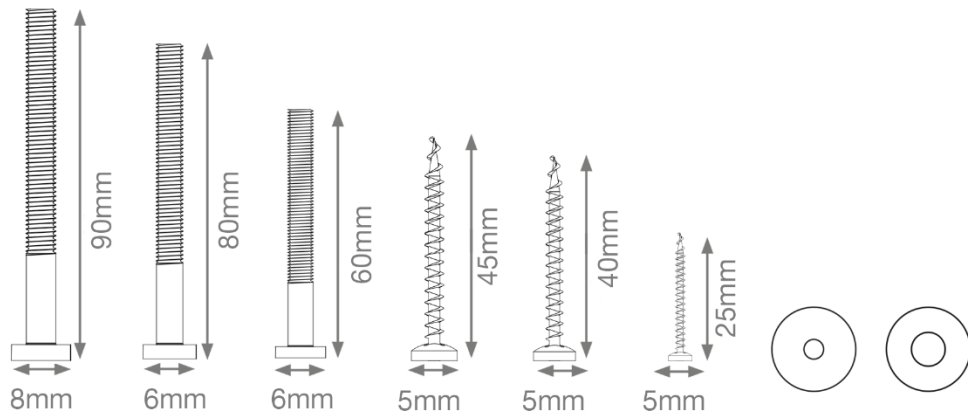

# Montageanleitung

Art. Nr. 22498

**Strandkorb Santorin**

Anzahl	2	8	14	2	8	4	2	4
Verwendung in position	12	6, 7	2, 3, 12	14	4	10	14	12

8	2	2	1
5	11	11	

2x  
Seite

2x  
Fuß-Auszug

1x  
Rückenteil  
Oberkorb

2x  
Bullauge  
und Acryl

①

②

③

④

5mm  
40mm  
x8

⑤

x8

⑥

6mm  
80mm  
x4

7

5mm  
25mm  
x4

10

x2  
x2

11

8mm  
90mm  
x2

12

x4

6mm  
60mm  
x2

13

14

15