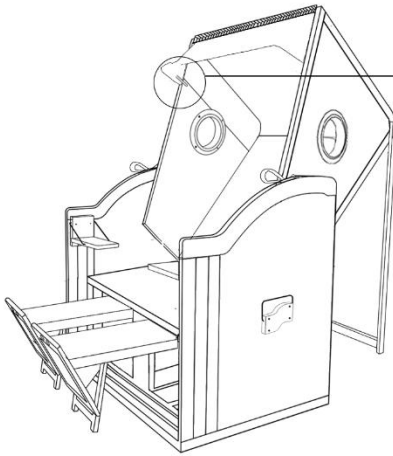

# Montageanleitung

Art. Nr. 22498

**Strandkorb Santorin**

Anzahl	2	8	14	2	8	4	2	4
Verwendung in position	12	6, 7	2, 3, 12	14	4	10	14	12

8	2	2	1
5	11	11	

2x  
Seite

2x  
Fuß-Auszug

1x  
Rückenteil  
Oberkorb

12

x4

6mm  
60mm  
x2

13

14

15