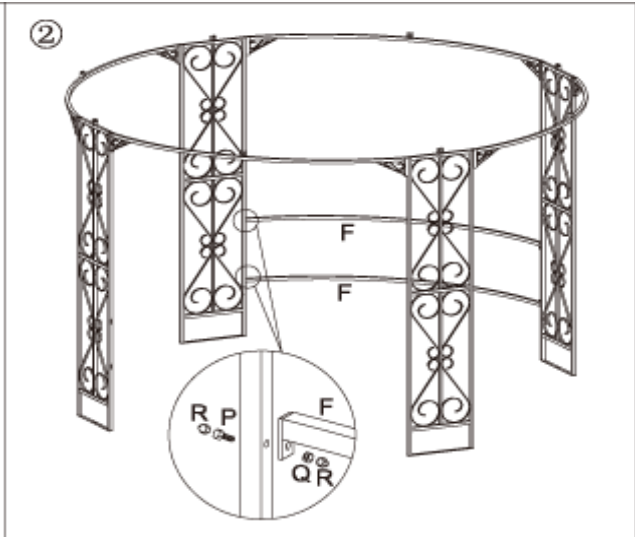

Montageanleitung/Assembly Instruction

Art. Nr./Item No. 13419

DE WICHTIG; FÜR SPÄTERE BEZUGNAHME AUFBEWAHREN: SORGFÄLTIG LESEN

EN IMPORTANT; KEEP FOR FUTURE REFERENCE: READ CAREFULLY

A		Verschlussdeckel / connection cap	1
a		Obere Spitze / Top Decoration	1
D		Querträger / Cross beam	4
E		Sturzbalken / Top Tube	8
F		Zaunrohr / Fence Tube	6
H1		Seitenwand / Panel H1	2
H2		Mittleres Wandteil / Panel H2	2
J		Mittlere Verbindung / Fence connection	3
K		Zaundekoration / Fence decoration	6
L		Nagel / Ground prong	4
P1		Schraube / Bolts	6
P		Schraube / Bolts	20
Q		Mutter / Nuts	20

Außenmöbel für die Verwendung im Wohnbereich. Outdoor furniture for domestic use.

R		Kappe für Mutter / Caps	46
W		Dachteil / Fabric Cover	1
		Schraubenschlüssel / Wrench	1

7

8

9