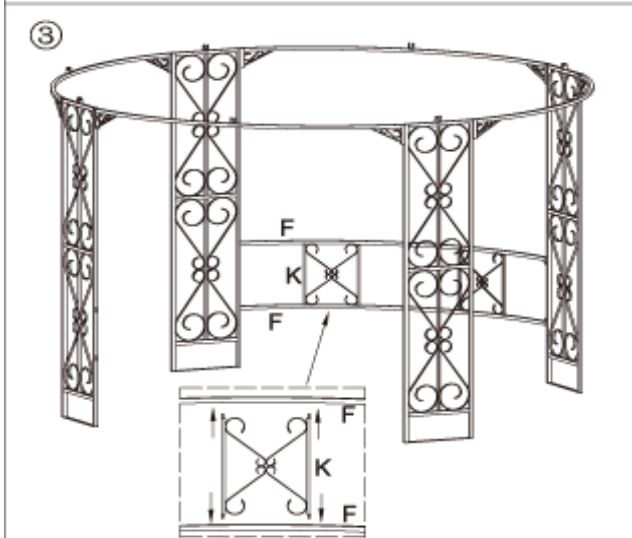

Montageanleitung/Assembly Instruction

Art. Nr./Item No. 13419

DE WICHTIG; FÜR SPÄTERE BEZUGNAHME AUFBEWAHREN: SORGFÄLTIG LESEN

EN IMPORTANT; KEEP FOR FUTURE REFERENCE: READ CAREFULLY

A		Verschlussdeckel / connection cap	1
a		Obere Spitze / Top Decoration	1
D		Querträger / Cross beam	4
E		Sturzbalken / Top Tube	8
F		Zaunrohr / Fence Tube	6
H1		Seitenwand / Panel H1	2
H2		Mittleres Wandteil / Panel H2	2
J		Mittlere Verbindung / Fence connection	3
K		Zaundekoration / Fence decoration	6
L		Nagel / Ground prong	4
P1		Schraube / Bolts	6
P		Schraube / Bolts	20
Q		Mutter / Nuts	20

Außenmöbel für die Verwendung im Wohnbereich. Outdoor furniture for domestic use.

R		Kappe für Mutter / Caps	46
W		Dachteil / Fabric Cover	1
		Schraubenschlüssel / Wrench	1

7

8

9