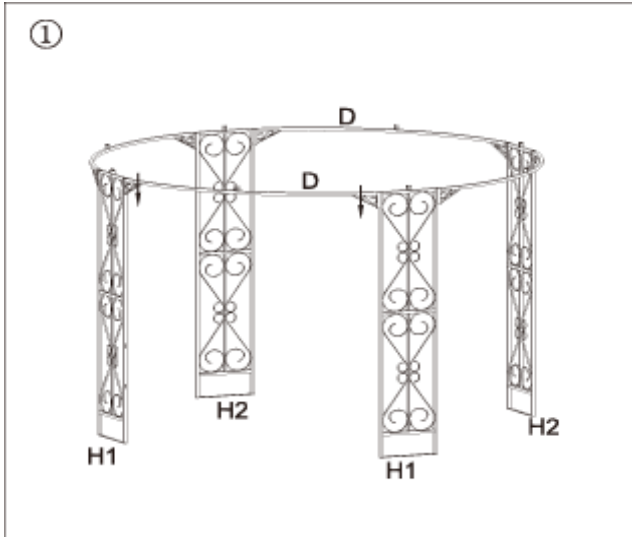

Montageanleitung/Assembly Instruction

Art. Nr./Item No. 13419

DE WICHTIG; FÜR SPÄTERE BEZUGNAHME AUFBEWAHREN: SORGFÄLTIG LESEN

EN IMPORTANT; KEEP FOR FUTURE REFERENCE: READ CAREFULLY

A		Verschlussdeckel / connection cap	1
a		Obere Spitze / Top Decoration	1
D		Querträger / Cross beam	4
E		Sturzbalken / Top Tube	8
F		Zaunrohr / Fence Tube	6
H1		Seitenwand / Panel H1	2
H2		Mittleres Wandteil / Panel H2	2
J		Mittlere Verbindung / Fence connection	3
K		Zaundekoration / Fence decoration	6
L		Nagel / Ground prong	4
P1		Schraube / Bolts	6
P		Schraube / Bolts	20
Q		Mutter / Nuts	20

Außenmöbel für die Verwendung im Wohnbereich. Outdoor furniture for domestic use.

R		Kappe für Mutter / Caps	46
W		Dachteil / Fabric Cover	1
		Schraubenschlüssel / Wrench	1

7

8

9