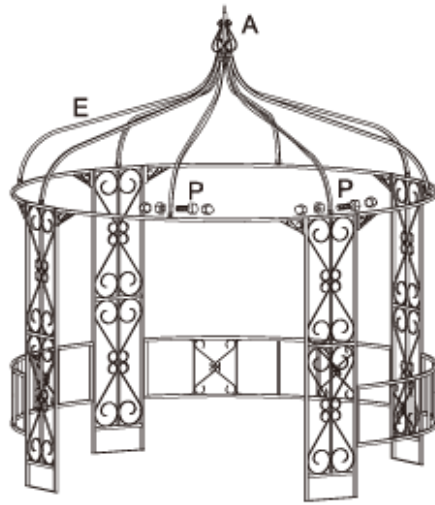

Montageanleitung/Assembly Instruction

Art. Nr./Item No. 13419

DE WICHTIG; FÜR SPÄTERE BEZUGNAHME AUFBEWAHREN: SORGFÄLTIG LESEN

EN IMPORTANT; KEEP FOR FUTURE REFERENCE: READ CAREFULLY

A		Verschlussdeckel / connection cap	1
a		Obere Spitze / Top Decoration	1
D		Querträger / Cross beam	4
E		Sturzbalken / Top Tube	8
F		Zaunrohr / Fence Tube	6
H1		Seitenwand / Panel H1	2
H2		Mittleres Wandteil / Panel H2	2
J		Mittlere Verbindung / Fence connection	3
K		Zaundekoration / Fence decoration	6
L		Nagel / Ground prong	4
P1		Schraube / Bolts	6
P		Schraube / Bolts	20
Q		Mutter / Nuts	20

Außenmöbel für die Verwendung im Wohnbereich. Outdoor furniture for domestic use.

R		Kappe für Mutter / Caps	46
W		Dachteil / Fabric Cover	1
		Schraubenschlüssel / Wrench	1

7

8

9