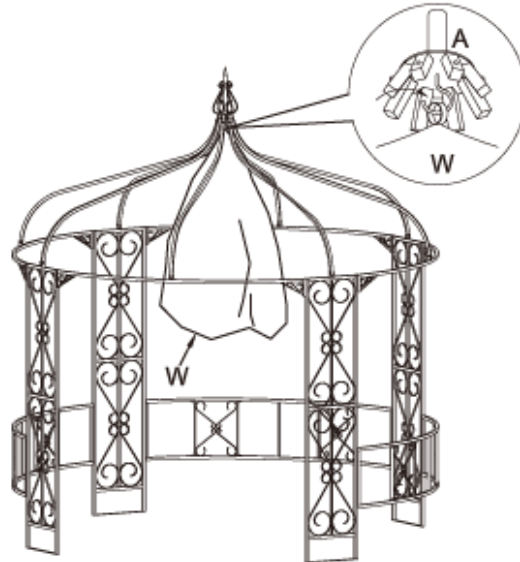

Montageanleitung/Assembly Instruction

Art. Nr./Item No. 13419

DE WICHTIG; FÜR SPÄTERE BEZUGNAHME AUFBEWAHREN: SORGFÄLTIG LESEN

EN IMPORTANT; KEEP FOR FUTURE REFERENCE: READ CAREFULLY

A		Verschlussdeckel / connection cap	1
a		Obere Spitze / Top Decoration	1
D		Querträger / Cross beam	4
E		Sturzbalken / Top Tube	8
F		Zaunrohr / Fence Tube	6
H1		Seitenwand / Panel H1	2
H2		Mittleres Wandteil / Panel H2	2
J		Mittlere Verbindung / Fence connection	3
K		Zaundekoration / Fence decoration	6
L		Nagel / Ground prong	4
P1		Schraube / Bolts	6
P		Schraube / Bolts	20
Q		Mutter / Nuts	20

Außenmöbel für die Verwendung im Wohnbereich. Outdoor furniture for domestic use.

R		Kappe für Mutter / Caps	46
W		Dachteil / Fabric Cover	1
		Schraubenschlüssel / Wrench	1

7

8

9