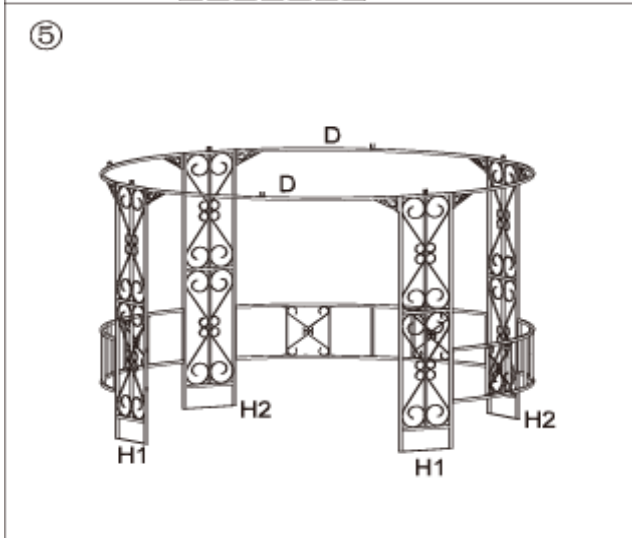

Montageanleitung/Assembly Instruction

Art. Nr./Item No. 13419

DE WICHTIG; FÜR SPÄTERE BEZUGNAHME AUFBEWAHREN: SORGFÄLTIG LESEN

EN IMPORTANT; KEEP FOR FUTURE REFERENCE: READ CAREFULLY

A		Verschlussdeckel / connection cap	1
a		Obere Spitze / Top Decoration	1
D		Querträger / Cross beam	4
E		Sturzbalken / Top Tube	8
F		Zaunrohr / Fence Tube	6
H1		Seitenwand / Panel H1	2
H2		Mittleres Wandteil / Panel H2	2
J		Mittlere Verbindung / Fence connection	3
K		Zaundekoration / Fence decoration	6
L		Nagel / Ground prong	4
P1		Schraube / Bolts	6
P		Schraube / Bolts	20
Q		Mutter / Nuts	20

Außenmöbel für die Verwendung im Wohnbereich. Outdoor furniture for domestic use.

R		Kappe für Mutter / Caps	46
W		Dachteil / Fabric Cover	1
		Schraubenschlüssel / Wrench	1

7

8

9