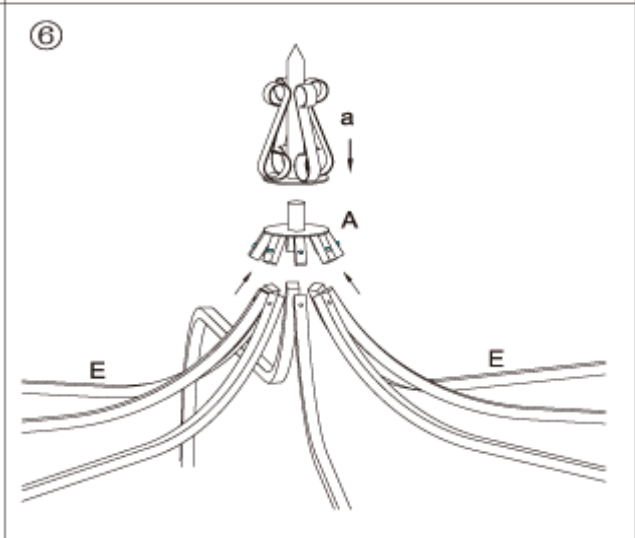

Montageanleitung/Assembly Instruction

Art. Nr./Item No. 13419

DE WICHTIG; FÜR SPÄTERE BEZUGNAHME AUFBEWAHREN: SORGFÄLTIG LESEN

EN IMPORTANT; KEEP FOR FUTURE REFERENCE: READ CAREFULLY

A		Verschlussdeckel / connection cap	1
a		Obere Spitze / Top Decoration	1
D		Querträger / Cross beam	4
E		Sturzbalken / Top Tube	8
F		Zaunrohr / Fence Tube	6
H1		Seitenwand / Panel H1	2
H2		Mittleres Wandteil / Panel H2	2
J		Mittlere Verbindung / Fence connection	3
K		Zaundekoration / Fence decoration	6
L		Nagel / Ground prong	4
P1		Schraube / Bolts	6
P		Schraube / Bolts	20
Q		Mutter / Nuts	20

Außenmöbel für die Verwendung im Wohnbereich. Outdoor furniture for domestic use.

R		Kappe für Mutter / Caps	46
W		Dachteil / Fabric Cover	1
		Schraubenschlüssel / Wrench	1

7

8

9