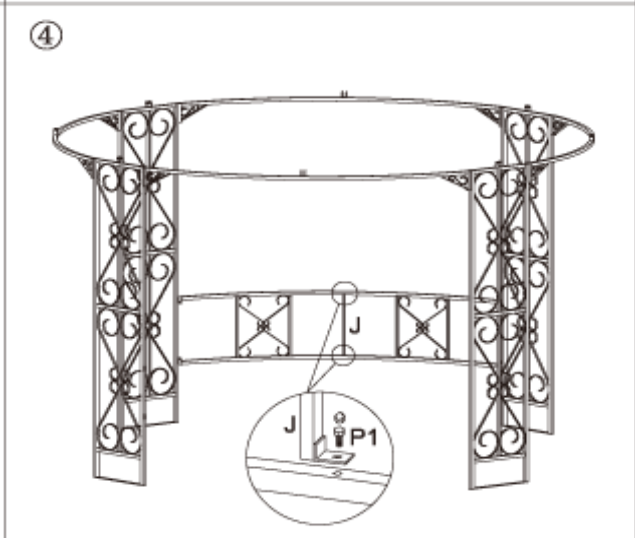

Montageanleitung/Assembly Instruction

Art. Nr./Item No. 13419

DE WICHTIG; FÜR SPÄTERE BEZUGNAHME AUFBEWAHREN: SORGFÄLTIG LESEN

EN IMPORTANT; KEEP FOR FUTURE REFERENCE: READ CAREFULLY

A		Verschlussdeckel / connection cap	1
a		Obere Spitze / Top Decoration	1
D		Querträger / Cross beam	4
E		Sturzbalken / Top Tube	8
F		Zaunrohr / Fence Tube	6
H1		Seitenwand / Panel H1	2
H2		Mittleres Wandteil / Panel H2	2
J		Mittlere Verbindung / Fence connection	3
K		Zaundekoration / Fence decoration	6
L		Nagel / Ground prong	4
P1		Schraube / Bolts	6
P		Schraube / Bolts	20
Q		Mutter / Nuts	20

Außenmöbel für die Verwendung im Wohnbereich. Outdoor furniture for domestic use.

R		Kappe für Mutter / Caps	46
W		Dachteil / Fabric Cover	1
		Schraubenschlüssel / Wrench	1

7

8

9