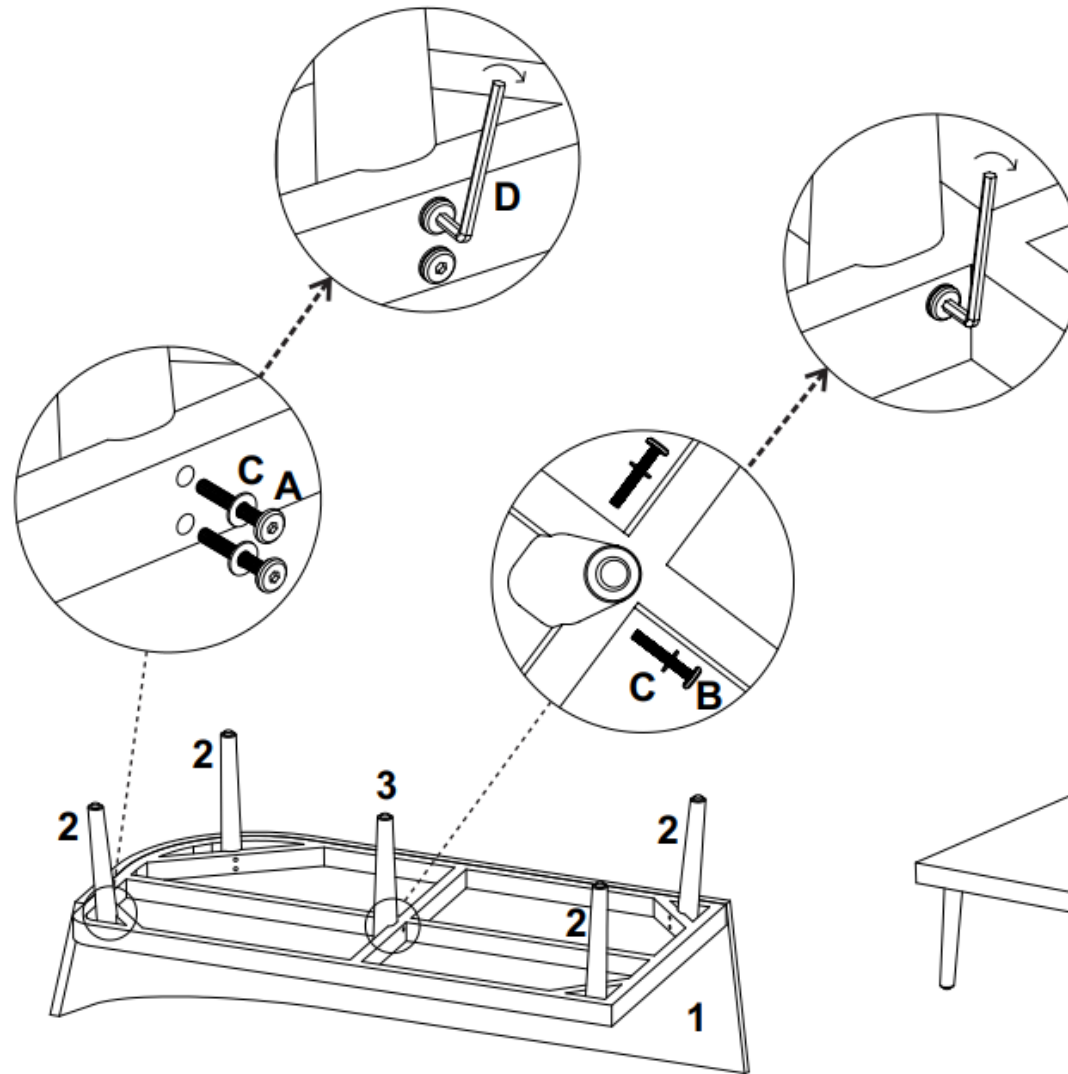

Montageanleitung/Assembly Instruction

Art. Nr./Item No. 21018

DE WICHTIG; FÜR SPÄTERE BEZUGNAHME AUFBEWAHREN: SORGFÄLTIG LESEN

EN IMPORTANT; KEEP FOR FUTURE REFERENCE: READ CAREFULLY

1 – 1x	
2 – 4x	
3 – 2x	
A – 8x M6x50	
B – 4x M6x40	
C – 12x M6	
D – 1x	

Außenmöbel für die Verwendung im Wohnbereich. Outdoor furniture for domestic use.

1 – 1x	
2 – 4x	
3 – 2x	
A – 8x M6x50	
B – 2x M6x40	
C – 10x M6	
D – 1x	

1 – 1x	
2 – 4x	
A – 8x M6x50	
C – 8x M6	
D – 1x	

Rechts/Right	
Links/Left	
A – 4x M8x20	
B – 4x M6x40	
C – 1x	
D – 2x 45x20x5	