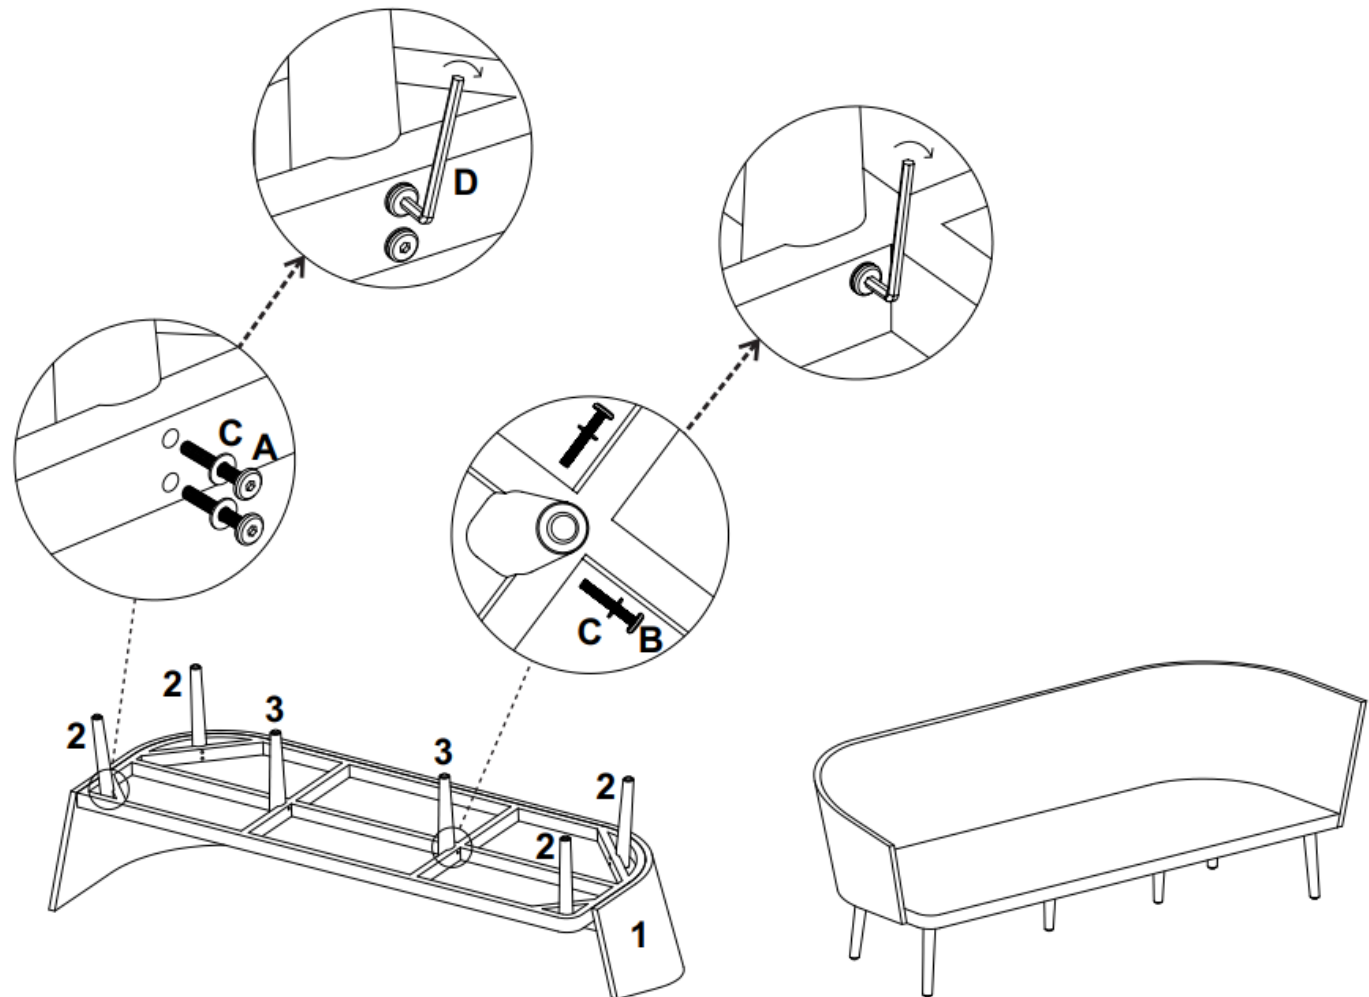

Montageanleitung/Assembly Instruction

Art. Nr./Item No. 21018

DE WICHTIG; FÜR SPÄTERE BEZUGNAHME AUFBEWAHREN: SORGFÄLTIG LESEN

EN IMPORTANT; KEEP FOR FUTURE REFERENCE: READ CAREFULLY

1 – 1x	
2 – 4x	
3 – 2x	
A – 8x M6x50	
B – 4x M6x40	
C – 12x M6	
D – 1x	

Außenmöbel für die Verwendung im Wohnbereich. Outdoor furniture for domestic use.

1 – 1x	
2 – 4x	
3 – 2x	
A – 8x M6x50	
B – 2x M6x40	
C – 10x M6	
D – 1x	

1 – 1x	
2 – 4x	
A – 8x M6x50	
C – 8x M6	
D – 1x	

Rechts/Right	
Links/Left	
A – 4x M8x20	
B – 4x M6x40	
C – 1x	
D – 2x 45x20x5	