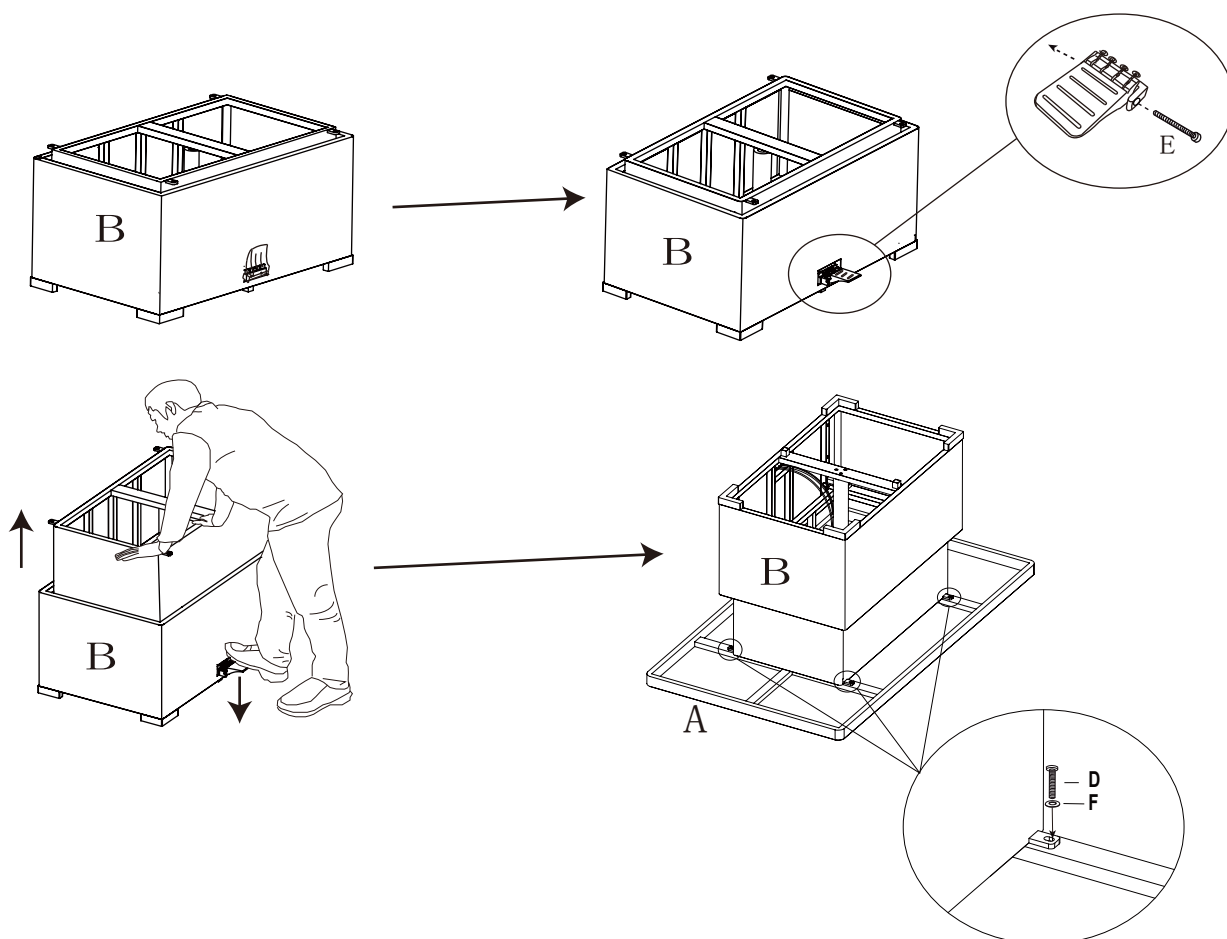

24238/24239

No./Nr.	Picture/Abbildung	Description/Beschreibung	Quantity/Menge
A		Table Top/Tischplatte	1
B		Bottom Frame/unterer Rahmen	1
C		Glass/Glas	1
D		Bolt/Schraube (M6*20L)	4
E		Bolt/Schraube (M6*70L)	1
F		Washer/Unterlegscheibe	4
G		Allen Wrench(S=4) /Inbusschlüssel	1
H		Allen Wrench(S=5) /Inbusschlüssel	1

EN

Press handle B with foot. The table top will go up automatically. There are 2 different heights. You can choose the height if you want.

DE

Drücken Sie mit dem Fuß auf den Griff B. Die Tischplatte fährt automatisch hoch. Es gibt 2 verschiedene Höhen. Sie können die Höhe wählen, wenn Sie möchten.