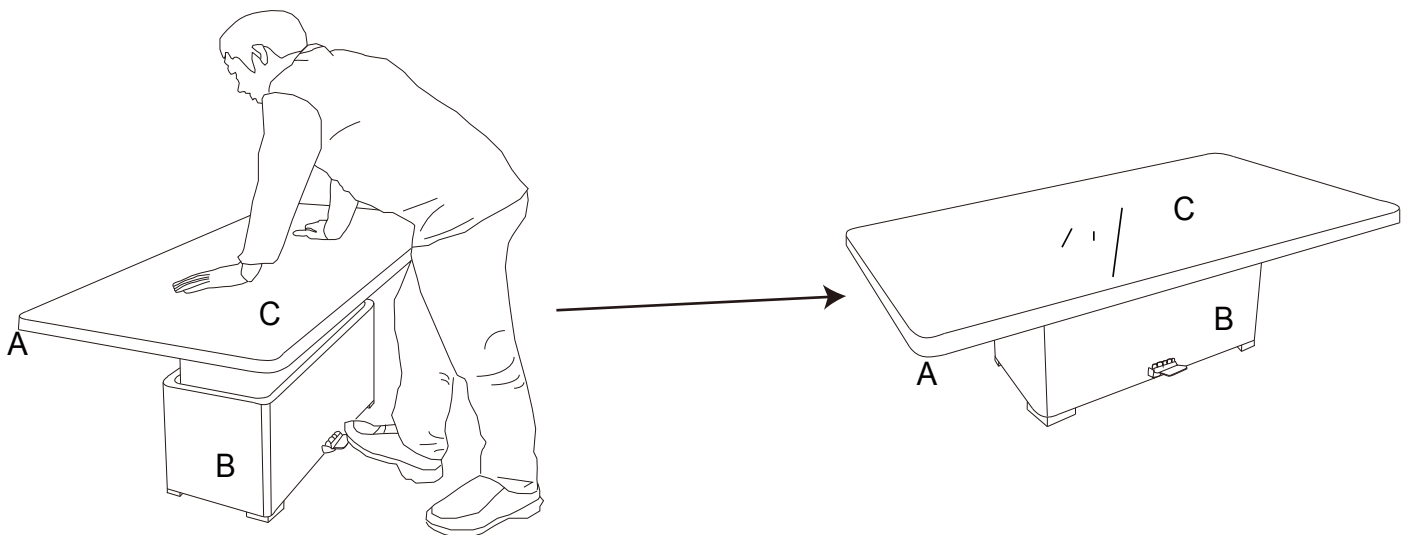

24238/24239

No./Nr.	Picture/Abbildung	Description/Beschreibung	Quantity/Menge
A		Table Top/Tischplatte	1
B		Bottom Frame/unterer Rahmen	1
C		Glass/Glas	1
D		Bolt/Schraube (M6*20L)	4
E		Bolt/Schraube (M6*70L)	1
F		Washer/Unterlegscheibe	4
G		Allen Wrench(S=4) /Inbusschlüssel	1
H		Allen Wrench(S=5) /Inbusschlüssel	1

EN

Press handle B with foot. The table top will go up automatically. There are 2 different heights. You can choose the height if you want.

DE

Drücken Sie mit dem Fuß auf den Griff B. Die Tischplatte fährt automatisch hoch. Es gibt 2 verschiedene Höhen. Sie können die Höhe wählen, wenn Sie möchten.