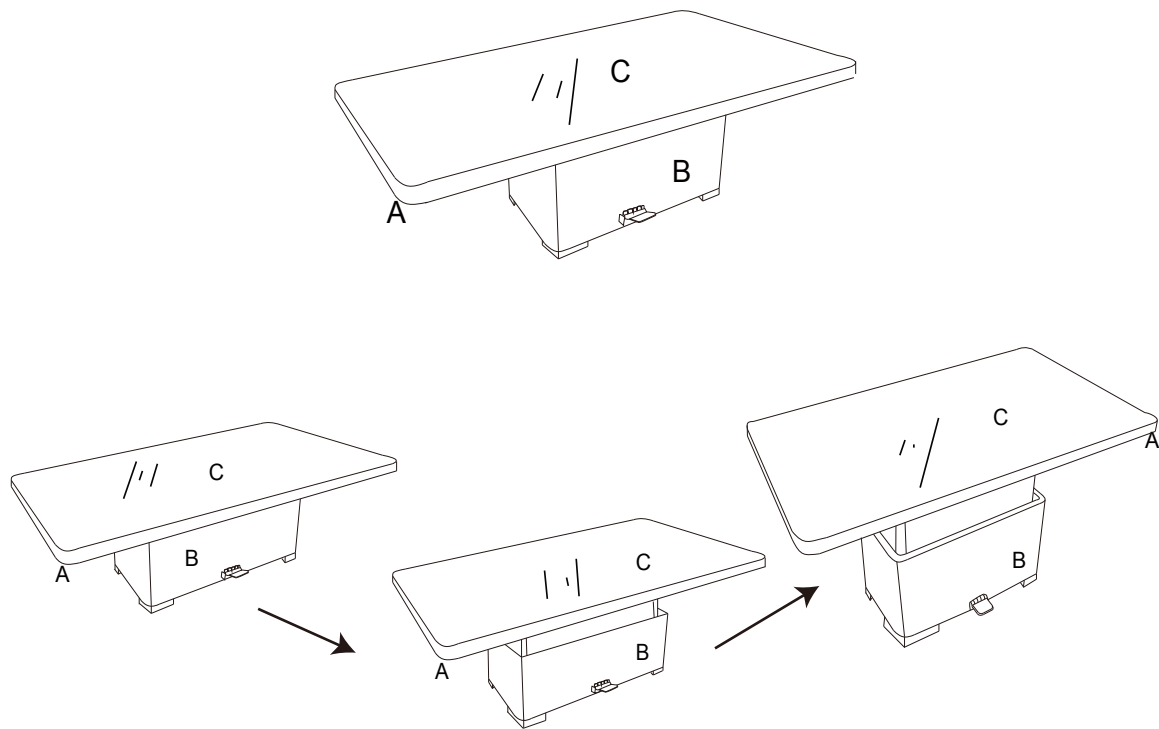

24238/24239

No./Nr.	Picture/Abbildung	Description/Beschreibung	Quantity/Menge
A		Table Top/Tischplatte	1
B		Bottom Frame/unterer Rahmen	1
C		Glass/Glas	1
D		Bolt/Schraube (M6*20L)	4
E		Bolt/Schraube (M6*70L)	1
F		Washer/Unterlegscheibe	4
G		Allen Wrench(S=4) /Inbusschlüssel	1
H		Allen Wrench(S=5) /Inbusschlüssel	1

EN

Press handle B with foot. The table top will go up automatically. There are 2 different heights. You can choose the height if you want.

DE

Drücken Sie mit dem Fuß auf den Griff B. Die Tischplatte fährt automatisch hoch. Es gibt 2 verschiedene Höhen. Sie können die Höhe wählen, wenn Sie möchten.