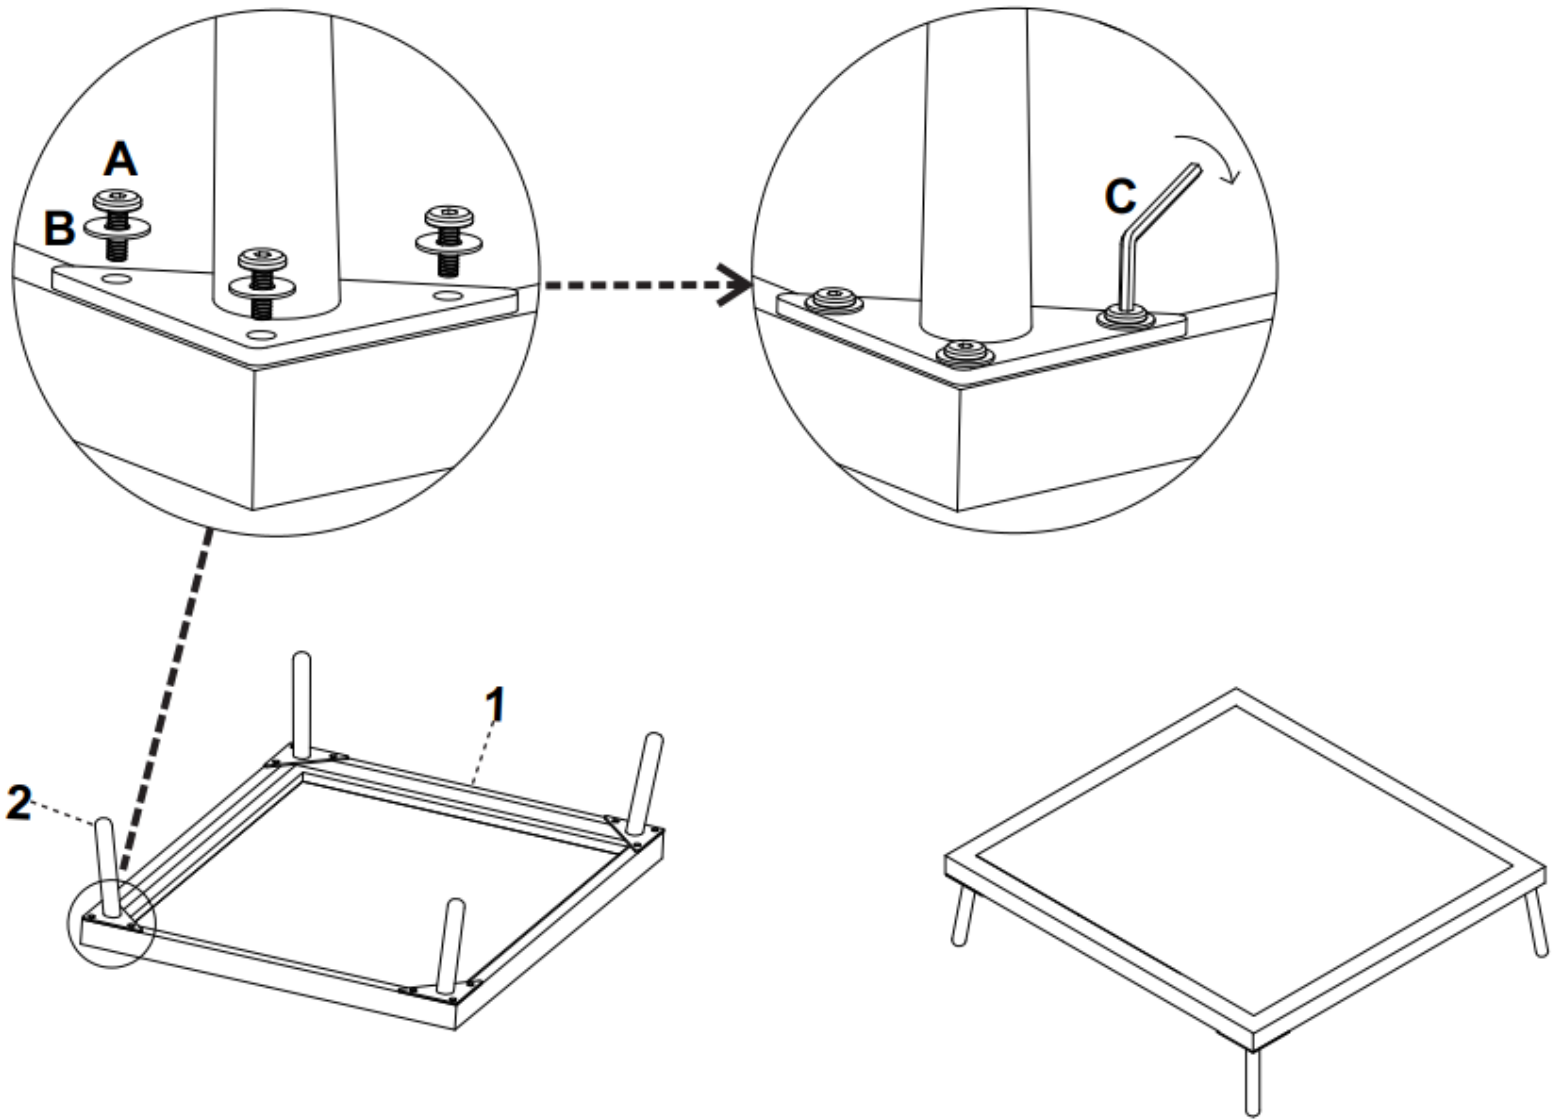

# Montageanleitung/Assembly Instruction

Art. Nr./Item No. 21022

**DE WICHTIG; FÜR SPÄTERE BEZUGNAHME AUFBEWAHREN: SORGFÄLTIG LESEN**

**EN IMPORTANT; KEEP FOR FUTURE REFERENCE: READ CAREFULLY**

1 – 1x	
2 – 3x	
3 – 1x	
4 – 1x	
A – 2x M8x20	
B – 2x M8	
C – 12x M6x20	
D – 12x M6	
E – 1x	

Außenmöbel für die Verwendung im Wohnbereich. Outdoor furniture for domestic use.

1 – 1x	
2 – 3x	
3 – 1x	
4 – 2x	
A – 4x M8x20	
B – 4x M8	
C – 12x M6x20	
D – 12x M6	
E – 1x	

<b>1</b> – 1x	
<b>2</b> – 4x	
<b>A</b> – 12x M6x20	
<b>B</b> – 12x M6	
<b>C</b> – 1x	

<b>Rechts/Right</b>	
<b>Links/Left</b>	
<b>A – 2x</b> M8x20	
<b>B – 2x</b> M8	
<b>C – 1x</b>	
<b>D – 1x</b> 45x20x5	