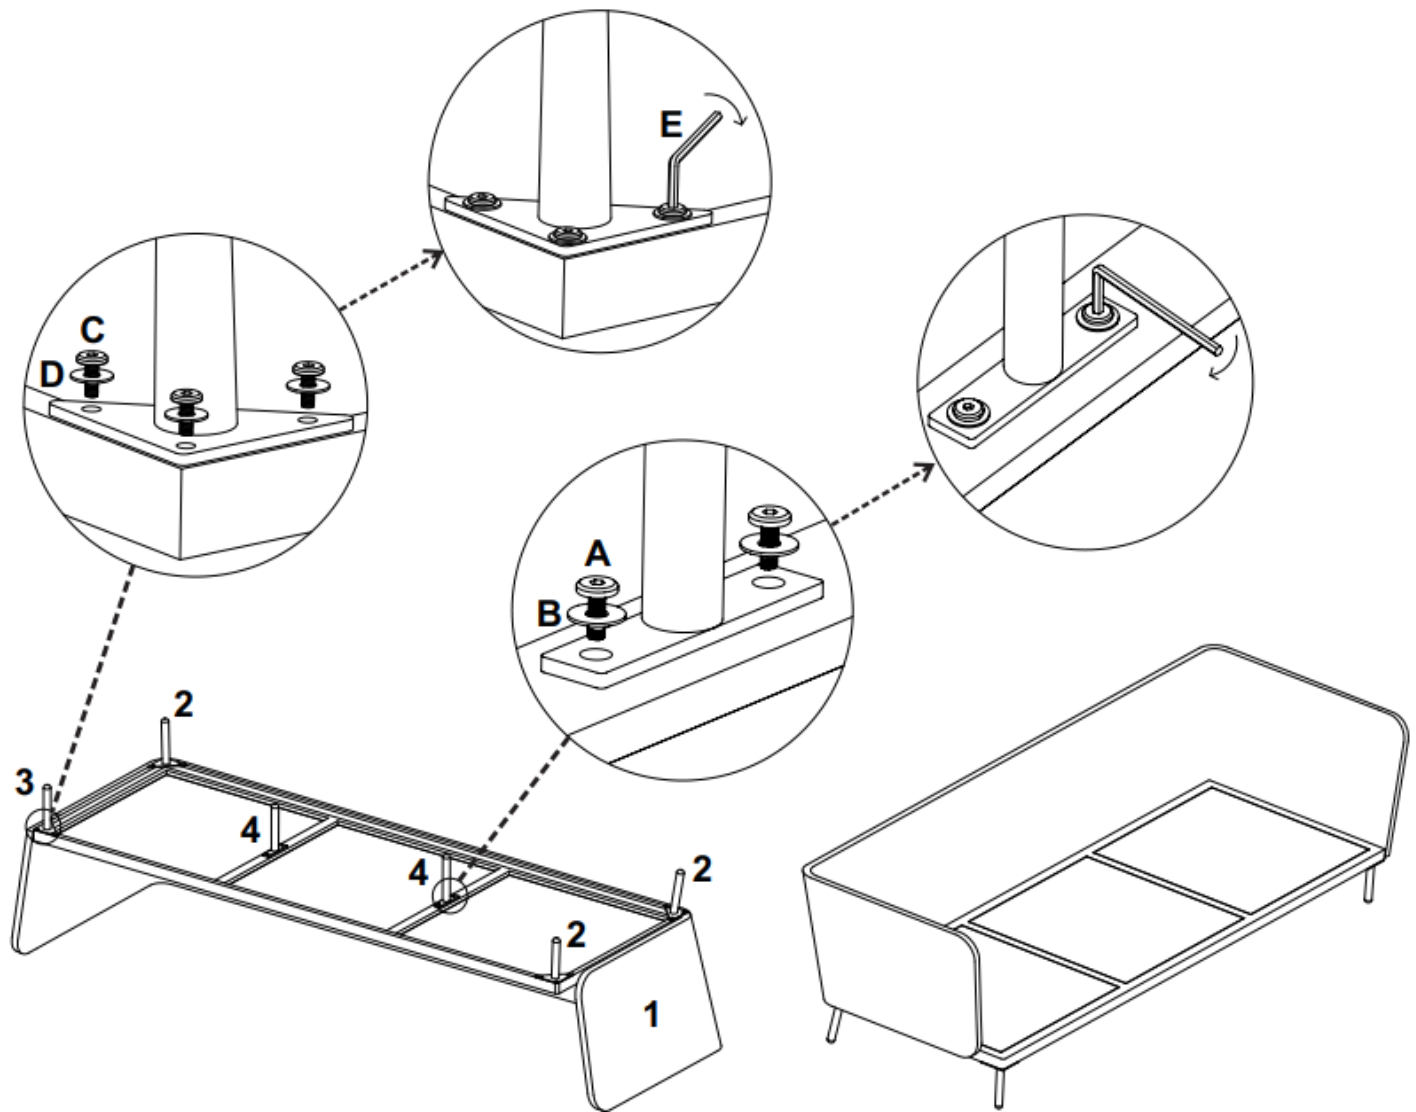

# Montageanleitung/Assembly Instruction

Art. Nr./Item No. 21022

**DE WICHTIG; FÜR SPÄTERE BEZUGNAHME AUFBEWAHREN: SORGFÄLTIG LESEN**

**EN IMPORTANT; KEEP FOR FUTURE REFERENCE: READ CAREFULLY**

1 – 1x	
2 – 3x	
3 – 1x	
4 – 1x	
A – 2x M8x20	
B – 2x M8	
C – 12x M6x20	
D – 12x M6	
E – 1x	

Außenmöbel für die Verwendung im Wohnbereich. Outdoor furniture for domestic use.

1 – 1x	
2 – 3x	
3 – 1x	
4 – 2x	
A – 4x M8x20	
B – 4x M8	
C – 12x M6x20	
D – 12x M6	
E – 1x	

<b>1</b> – 1x	
<b>2</b> – 4x	
<b>A</b> – 12x M6x20	
<b>B</b> – 12x M6	
<b>C</b> – 1x	

<b>Rechts/Right</b>	
<b>Links/Left</b>	
<b>A – 2x</b> M8x20	
<b>B – 2x</b> M8	
<b>C – 1x</b>	
<b>D – 1x</b> 45x20x5	